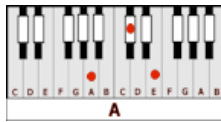

## GUITAR / KEYBOARD CHORDS:

**F#m**= 244222

**A**= xo222o

**G**= 320003

**D**= xxo232

**D5**= xxo2xx

**Dsus2**= xxo23o

(strong drumbeat)