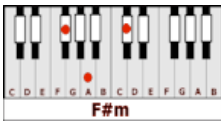

## GUITAR / KEYBOARD CHORDS:

**F#m**= 244222

**A**= xo222o

**G**= 320003

**D**= xxo232

**D5**= xxo2xx

**Dsus2**= xxo23o

(strong drumbeat)